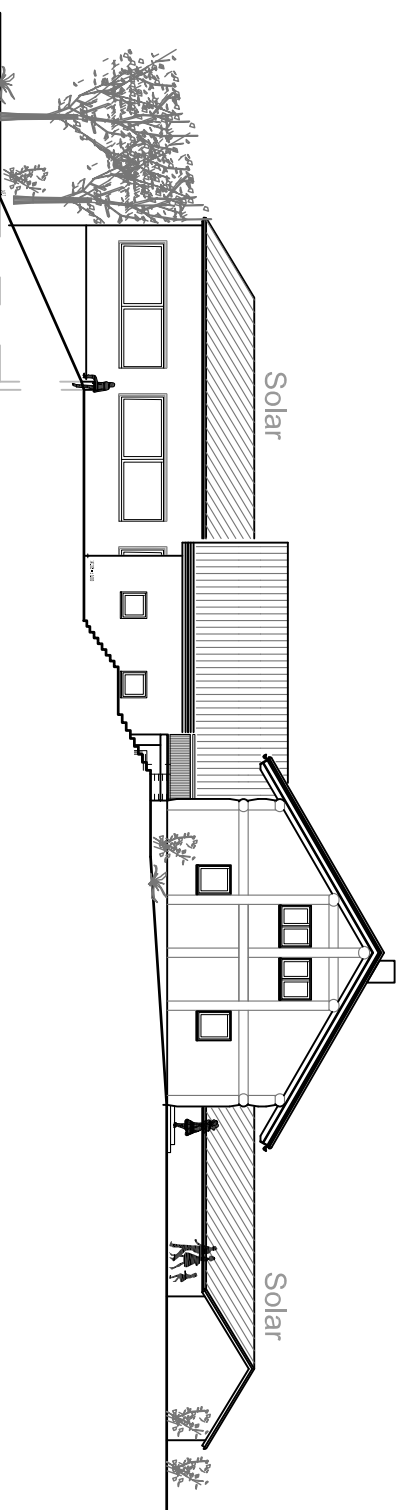

Ansicht Ost aus Richtung Gartenanlage

Ansicht West aus Richtung Wohngebiet

Ansicht Süd aus Richtung Wald

Gemeinde Neukieritzsch
 Vorentwurf zum Vorhabenbezogenen Bebauungsplan
 „Reit- und Bewegungshalle - Zum Pferdehof 1“
 Stand April 2021

Zeichnung: **Ansichten Entwurf nach Städtebaulichem Gestaltungskonzept**

Verfasser: **ABG ARCHITEKTURBÜRO GEISLER**
 Dipl.-Ing. Architektin Margitta Geißler
 Dreiskauer Ring 46, 04552 Borna

Stand: 05/2021 Maßstab: ohne Seite: 27