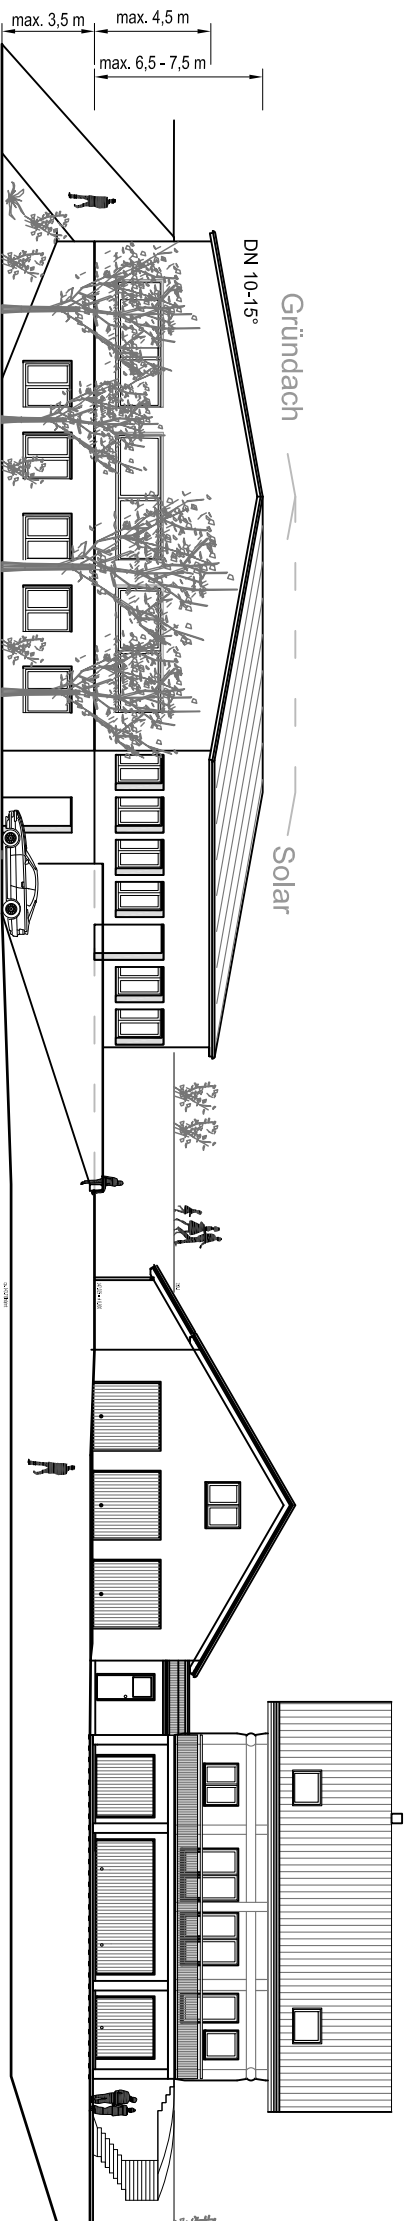

Ansicht Ost aus Richtung Gartenanlage

Ansicht West aus Richtung Wohngebiet

Ansicht Süd aus Richtung Wald

Gemeinde Neukieritzsch
 Vorentwurf zum Vorhabenbezogenen Bebauungsplan
 „Reit- und Bewegungshalle - Zum Pferdehof 1“
 Stand April 2021

Zeichnung: **Ansichten Entwurf nach Städtebaulichem Gestaltungskonzept**

Verfasser: **ABG ARCHITEKTURBÜRO GEISLER**
 Dipl.-Ing. Architektin Margitta Geißler
 Dreiskauer Ring 46, 04552 Borna

Stand: 05/2021 Maßstab: ohne Seite: 27